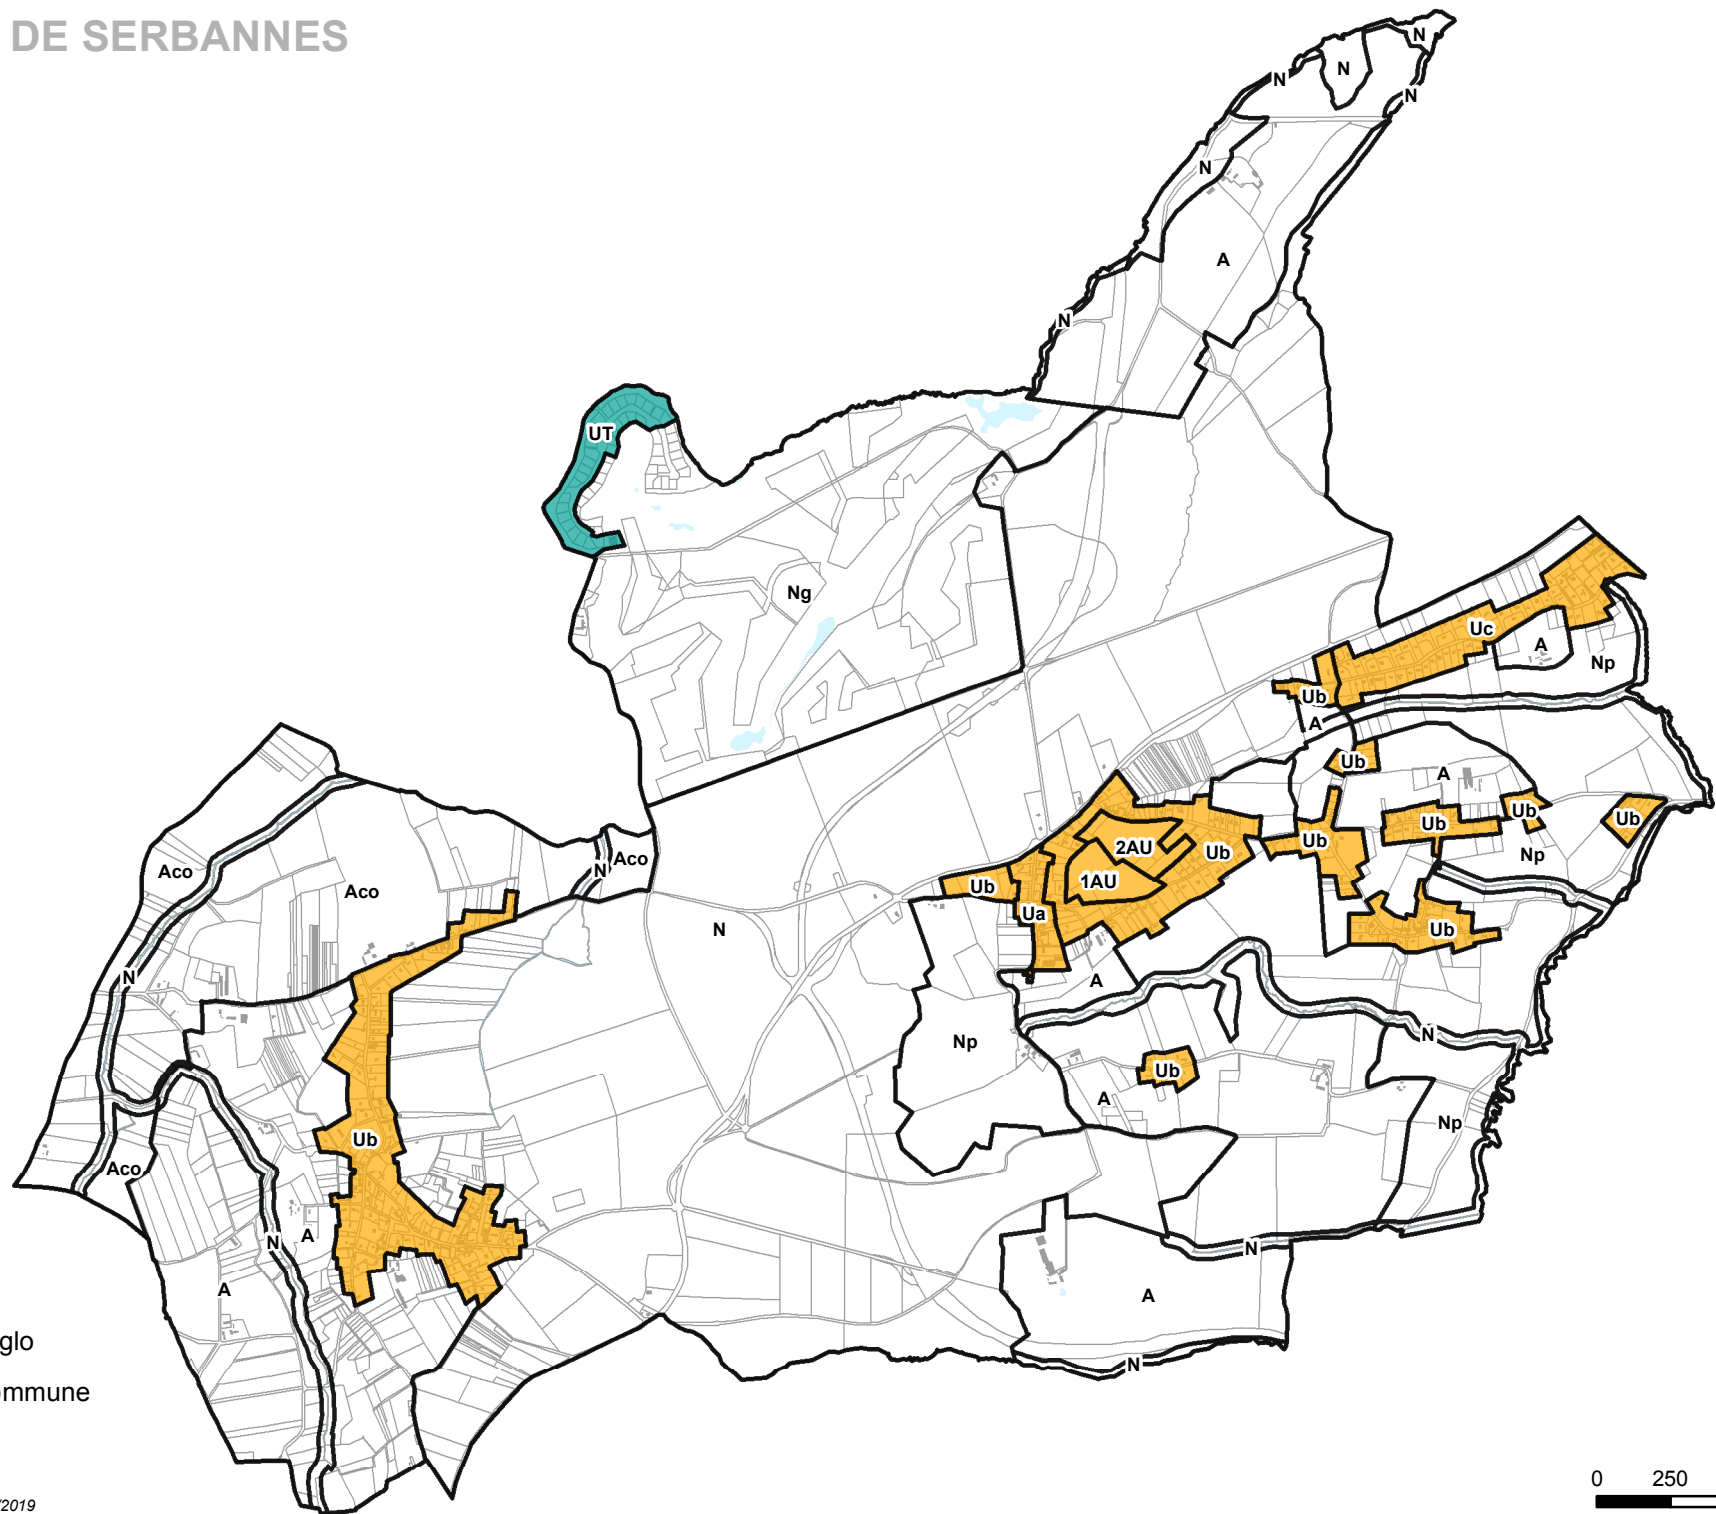

COMMUNE DE SERBANNES

DPU

-  DPU Agglo
-  DPU Commune

0 250 500
Mètres