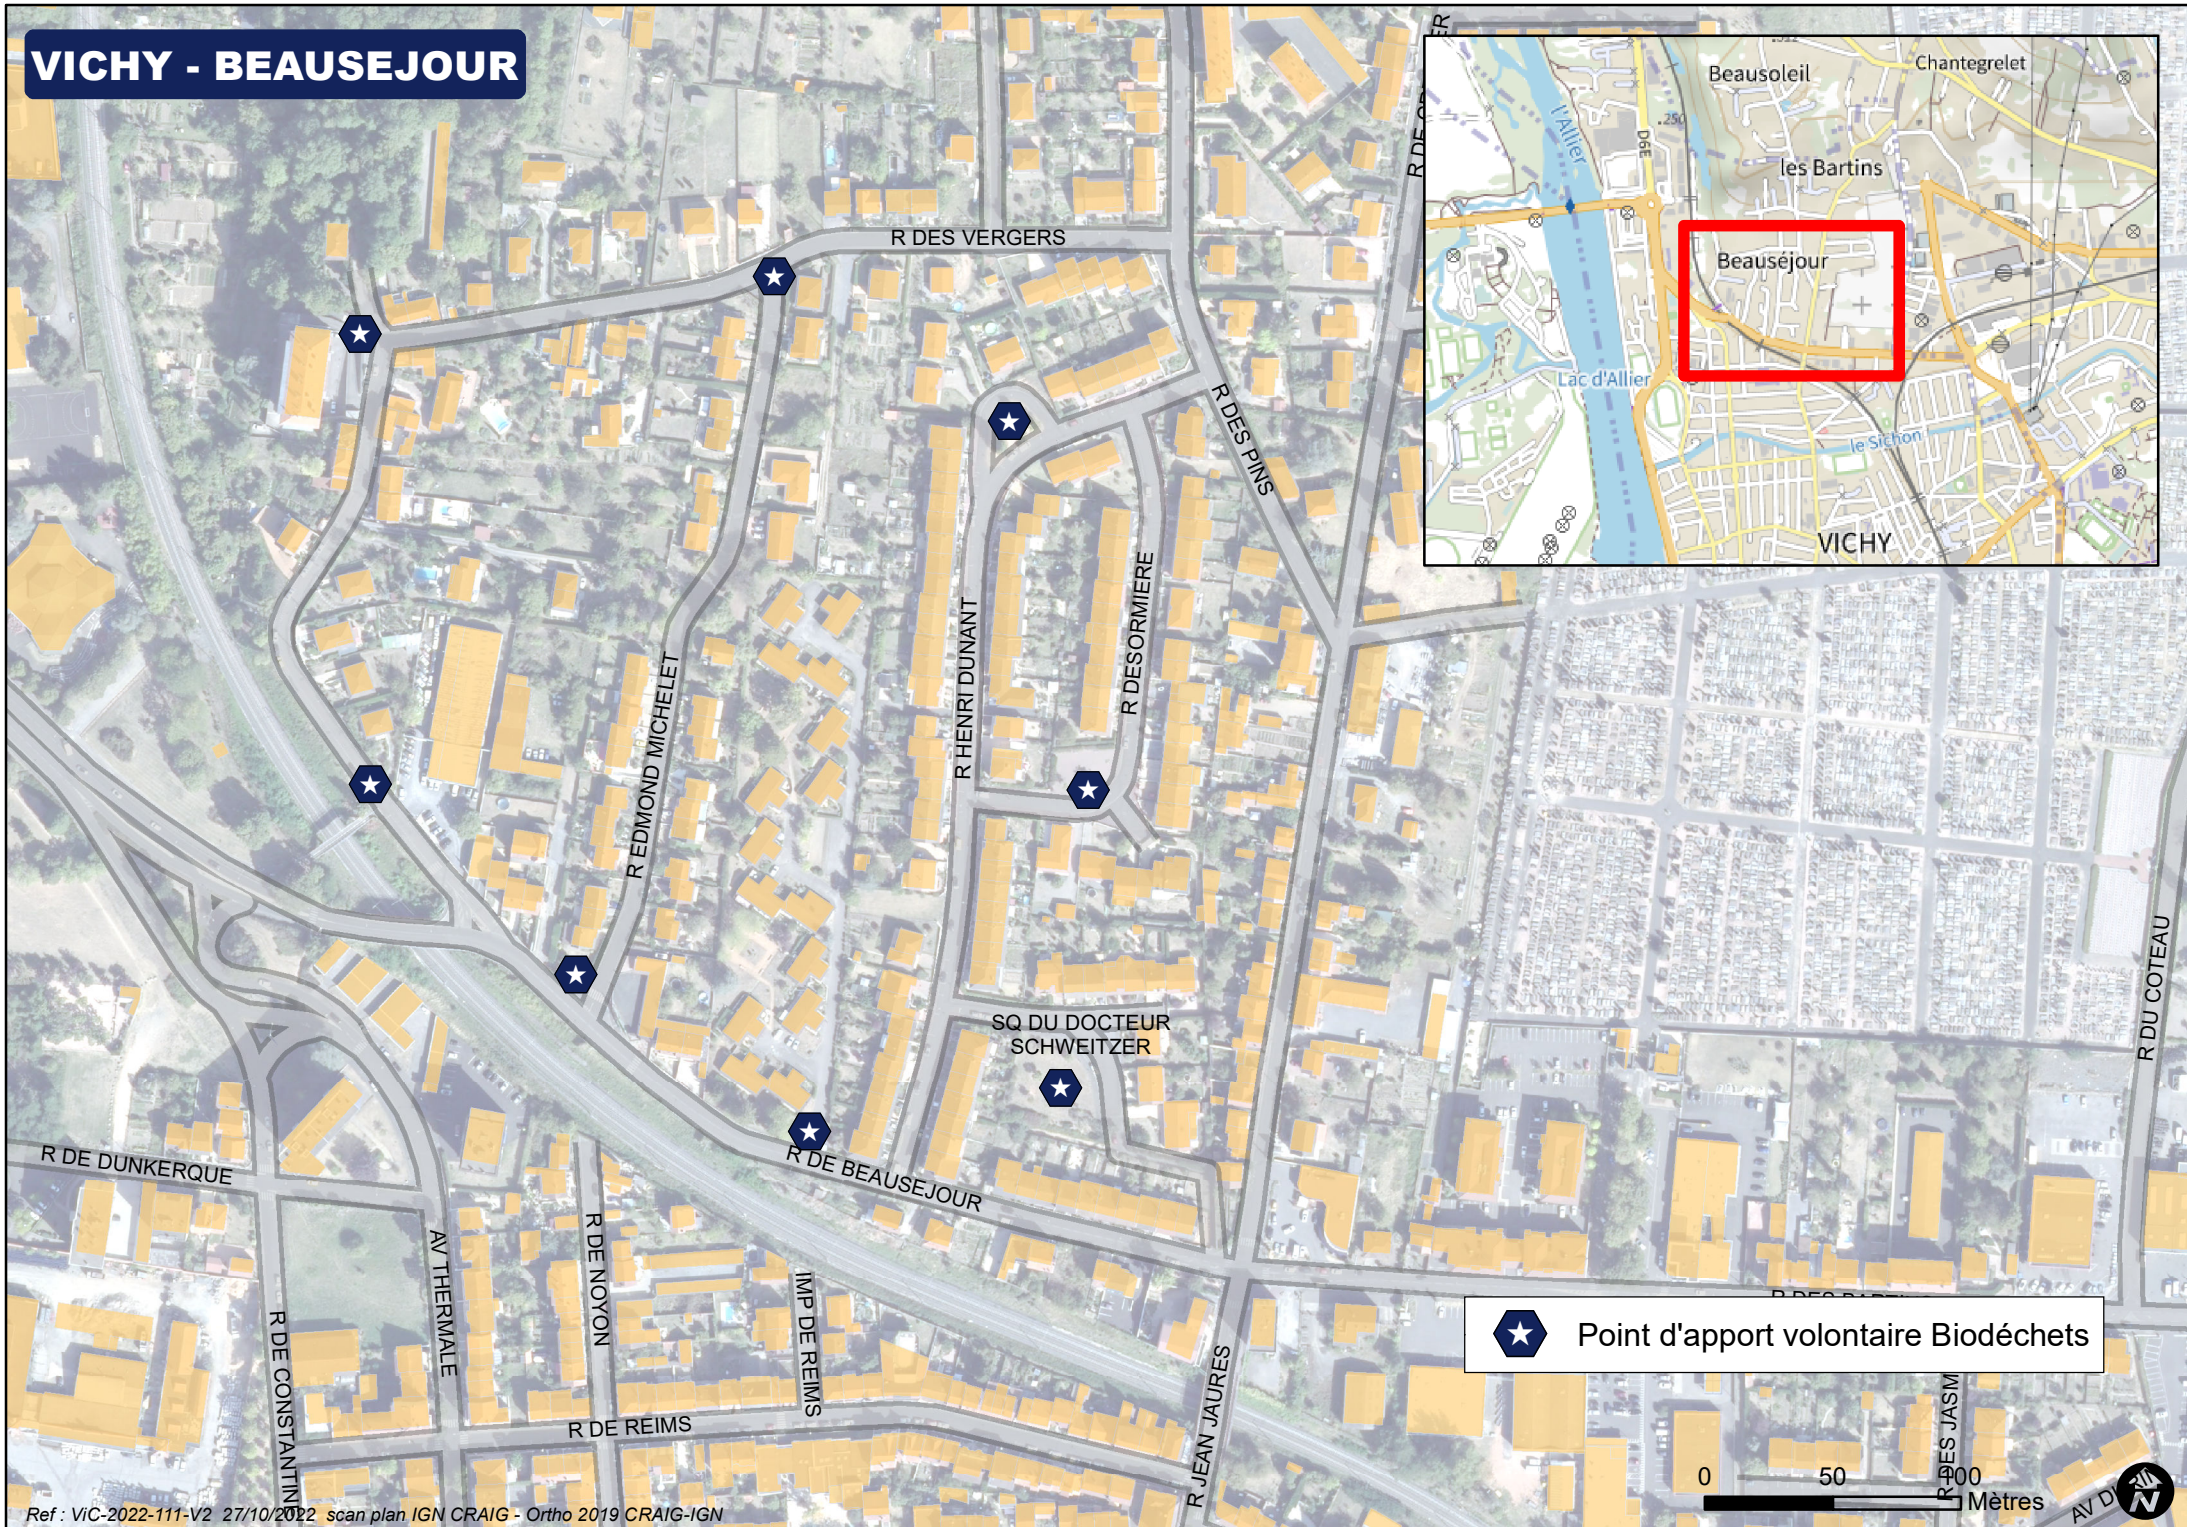

VICHY - BEAUSEJOUR

 Point d'apport volontaire Biodéchets

0 50 100 Mètres