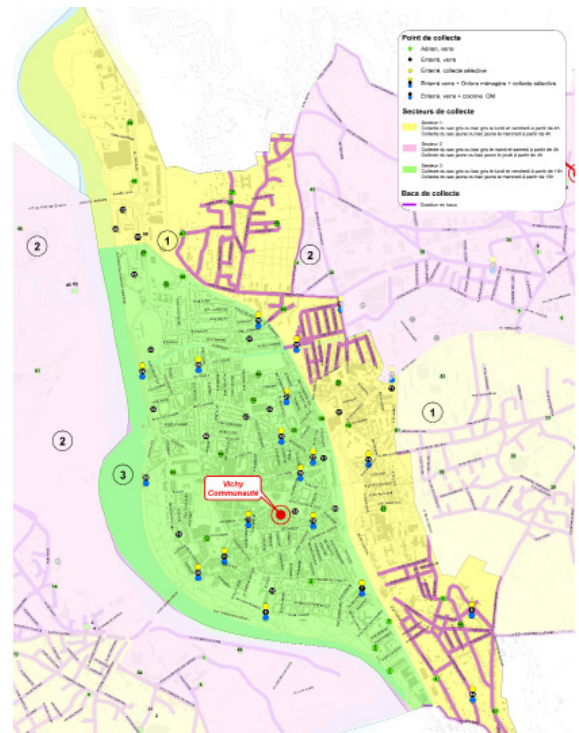

RAMASSAGE SPÉCIAL POUR LES SAPINS DE NOËL

COMMUNES DE BELLERIVE-SUR-ALLIER, CUSSET ET VICHY

Vichy Communauté met en place un ramassage spécial, en porte-à-porte, pour les sapins de Noël :

Vichy :

- **Lundi 9 janvier : secteur de ramassage jaune**
- **Mardi 10 janvier : secteur de ramassage vert**

Cusset :

- **Mercredi 11 janvier**

Bellerive-sur-Allier :

- **Jeudi 12 janvier**

Il est demandé de sortir votre sapin naturel (sans emballages et sans décorations) impérativement la veille au soir des collectes, dès 19h.

Dans le cadre du marché de gestion de la Recyclerie avec la Communauté d'agglomération, l'Association E2D, qui emploie du personnel d'insertion dans le domaine du recyclage des déchets, se chargera de la collecte des sapins.