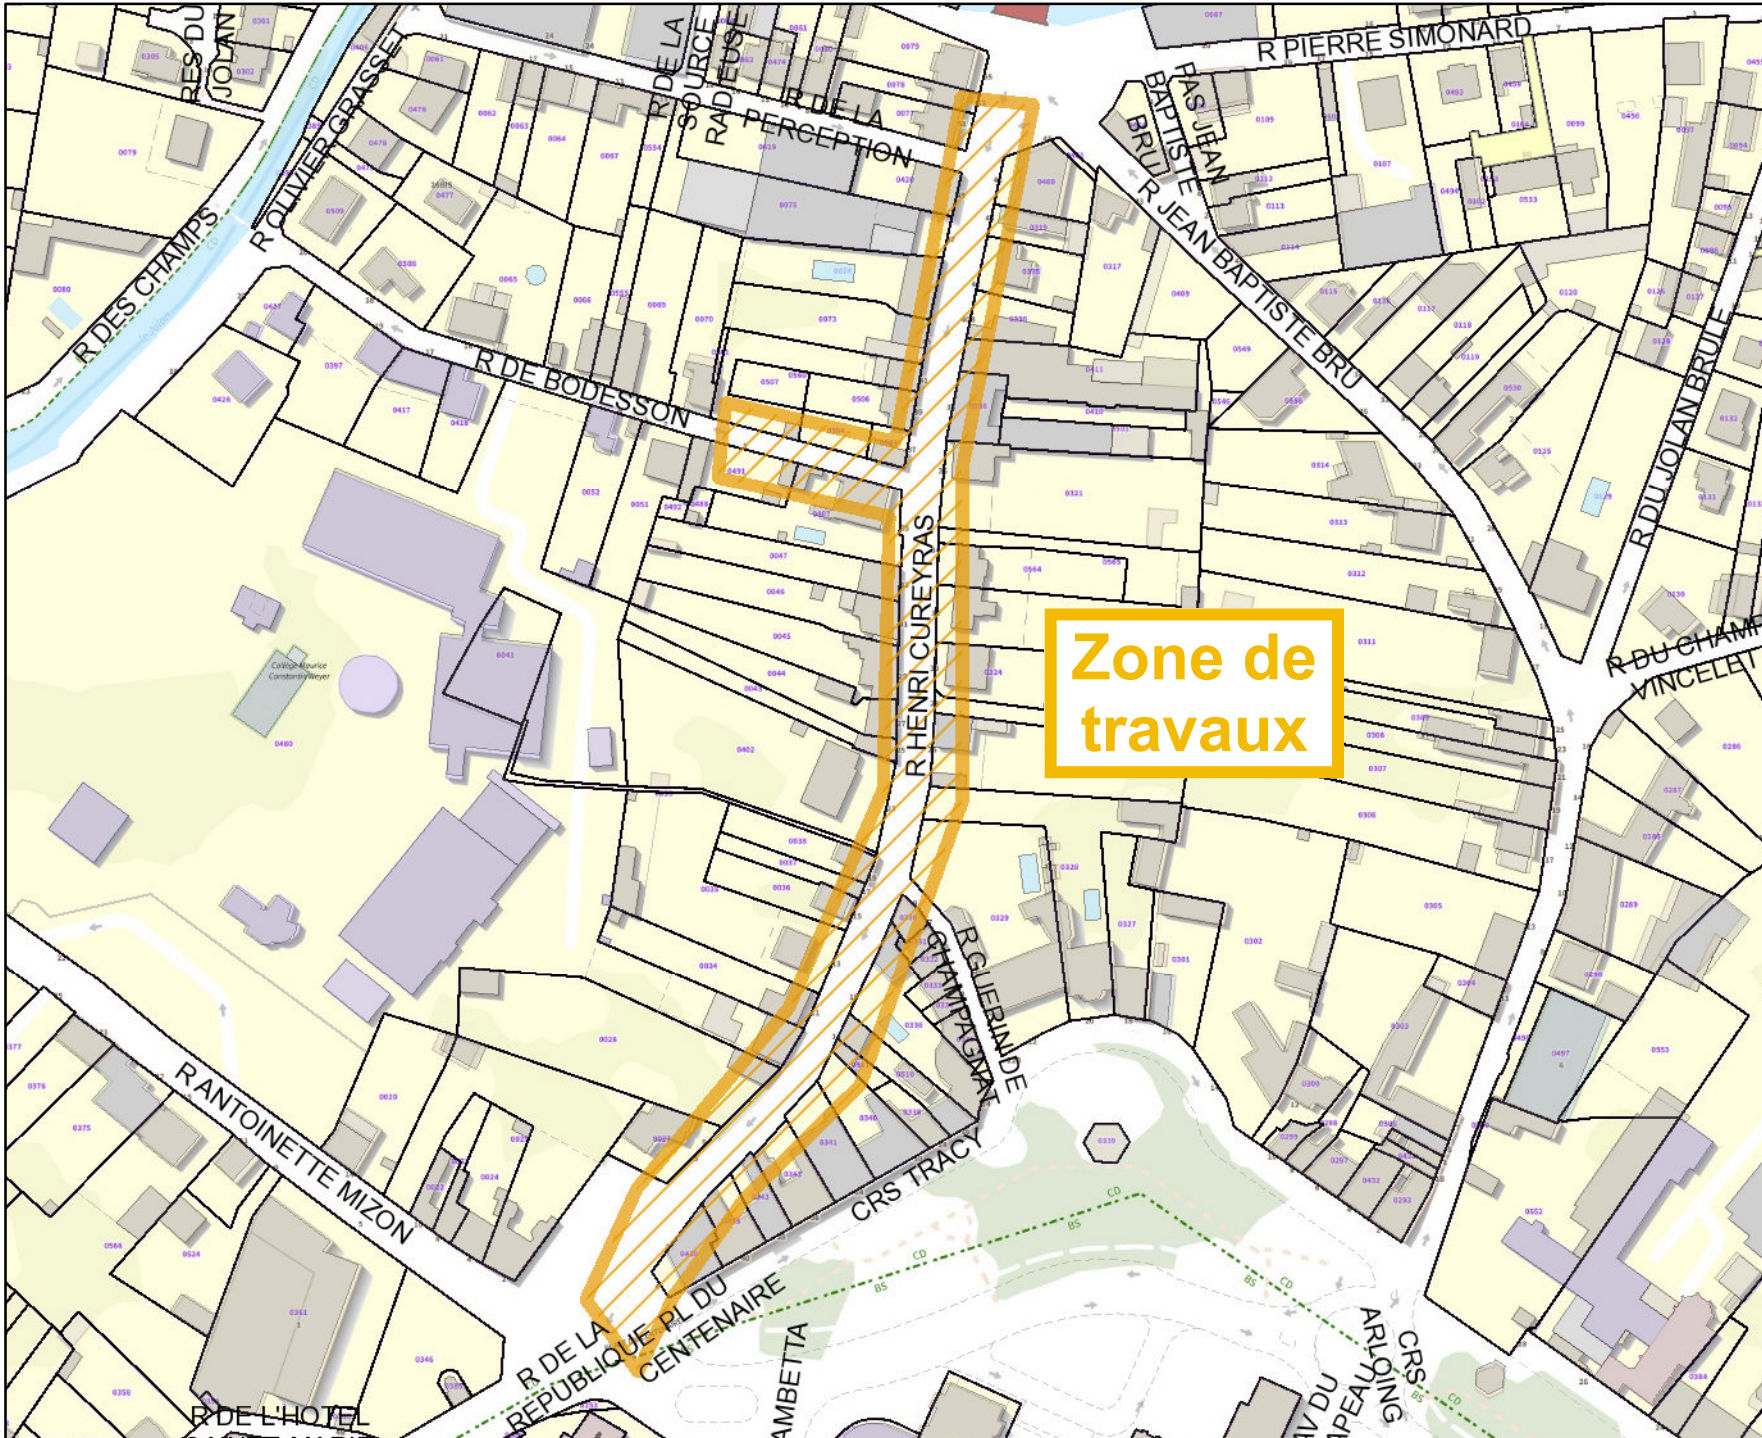

RESEAU D'ASSAINISSEMENT -

VICHY COMMUNAUTÉ

Type de réseau

- Eaux usées
- Gravitaire
 - Galerie/Ovoïde
 - Refoulement
 - Abandonné
 - Branchement

- Eaux pluviales
- Gravitaire
 - Galerie/Ovoïde
 - Refoulement
 - Abandonné
 - Branchement

- Unitaire
- Gravitaire
 - Galerie/Ovoïde
 - Refoulement
 - Abandonné
 - Branchement
 - Non typé

Edité le 13/03/2023

Sources:
SIG - CA Vichy Communauté

Echelle: 1:2 000